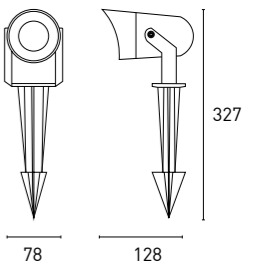

70S103 04 - 2 2 | 3 - TB
1 2 3 4 5 6 7

1 - Model	2 - Power	3 - Power Supply	4 - Warranty	5 - Degree	6 - K	7 - Color
70S103	4W	2- ON/OFF 100-240V PF>0,4	2- 5 Years Warranty Other driver Incl.	1 - 24°	3- 3000K 271 lm system 385 lm source 4- 4000K 271 lm system 385 lm source	TB- Black DG- Dark Grey

ACRUX 04

70S103 12 - 2 2 | 3 - TB
1 2 3 4 5 6 7

1 - Model	2 - Power	3 - Power Supply	4 - Warranty	5 - Degree	6 - K	7 - Color
70S103	12W	2- ON/OFF 100-240V PF>0,7	2- 5 Years Warranty Other driver Incl.	1 - 24°	3- 3000K 752 lm system 1223 lm source 4- 4000K 752 lm system 1223 lm source	TB- Black DG- Dark Grey

ACRUX 12

All references highlighted in **bold** are available, the rest consult minimum of quantity and delivery time