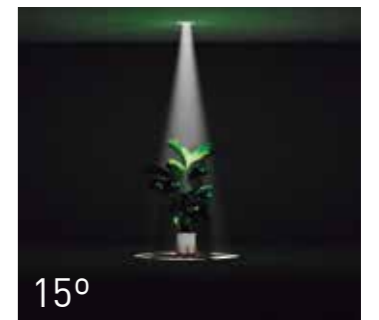

The OWL collection has different sizes and opening degrees, but the same linear design.
Applications: residential, hospitality.