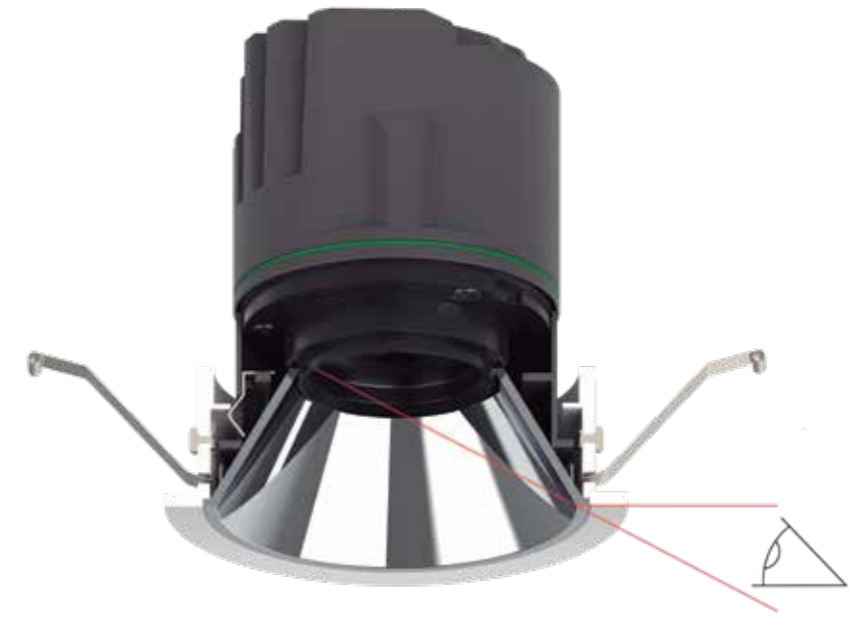

Deep anti-glare