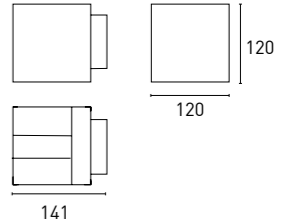

SIRIUS 09

70W201 09 - 2 2 2 3 - DG
1 2 3 4 5 6 7

1 - Model	2 - Power	3 - Power Supply	4 - Warranty	5 - Degree	6 - K	7 - Color
70W201	9W	2- ON/OFF 220-240V PF>0,8	2- 5 Years Warranty Other driver Incl.	Up&Down 2- 0-100°	3- 3000K 495 lm system 920 lm source 4- 4000K 520 lm system 966 lm source	DG- Dark Grey

SIRIUS 10

70W201 10 - 2 2 Q 3 - DG
1 2 3 4 5 6 7

1 - Model	2 - Power	3 - Power Supply	4 - Warranty	5 - Degree	6 - K	7 - Color
70W201	10W	2- ON/OFF 220-240V PF>0,8	2- 5 Years Warranty Other driver Incl.	Q- 80°	3- 3000K 706 lm system 1050 lm source 4- 4000K 742 lm system 1125 lm source	DG- Dark Grey

All references highlighted in **bold** are available, the rest consult minimum of quantity and delivery time

All references highlighted in **bold** are available, the rest consult minimum of quantity and delivery time

The above information is basic. For updated and more accurate information, please consult Technical Data Sheet on www.jsoiluminacion.com