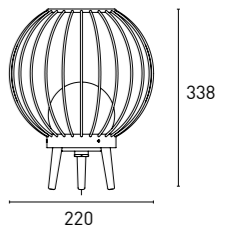

ORION M

70M201 07 - 2 2 X 3 - TB
1 2 3 4 5 6 7

1 - Model	2 - Power	3 - Power Supply	4 - Warranty	5 - Degree	6 - K	7 - Color
70M201	7W	2- ON/OFF 220-240V PF>0,5	2- 5 Years Warranty Other driver Incl.	X- 180°	3- 3000K 515 lm system 756 lm source 4- 4000K 542 lm system 756 lm source	TB- Black DG- Dark Grey