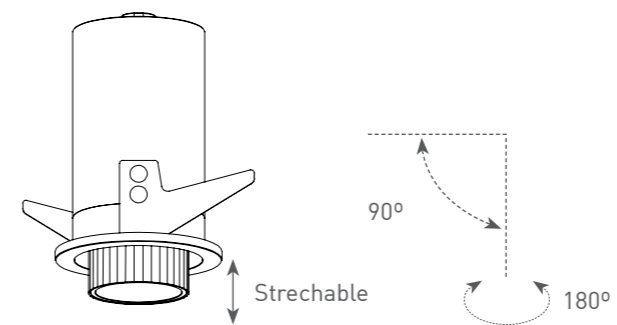

Application hotel, villa, restaurant, residencial area