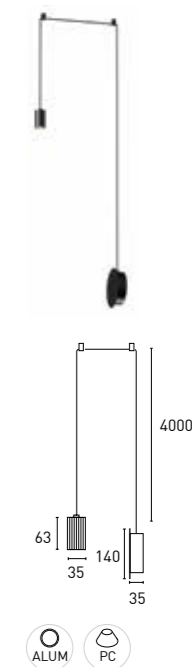

7IE202 07 - 2 1 M 3 - 03
1 2 3 4 5 6 7

1 - Model	2 - Power	3 - Power Supply	4 - Warranty	5 - Degree	6 - K	7 - Color
7IE202	7W	2- ON/OFF 220-240V PF>0,9	1- 5 Years Warranty JISO driver Incl.	A - 15° I - 24° M - 38°	2 - 2700K 406 lm system 630 lm source 3 - 3000K 416 lm system 665 lm source 4 - 4000K 427 lm system 705 lm source	01- Black 03- Antique 90- Tec. White

SPIDER P07

All references highlighted in **bold** are available, the rest consult minimum of quantity and delivery time

The above information is basic. For updated and more accurate information, please consult Technical Data Sheet on www.jisoiluminacion.com