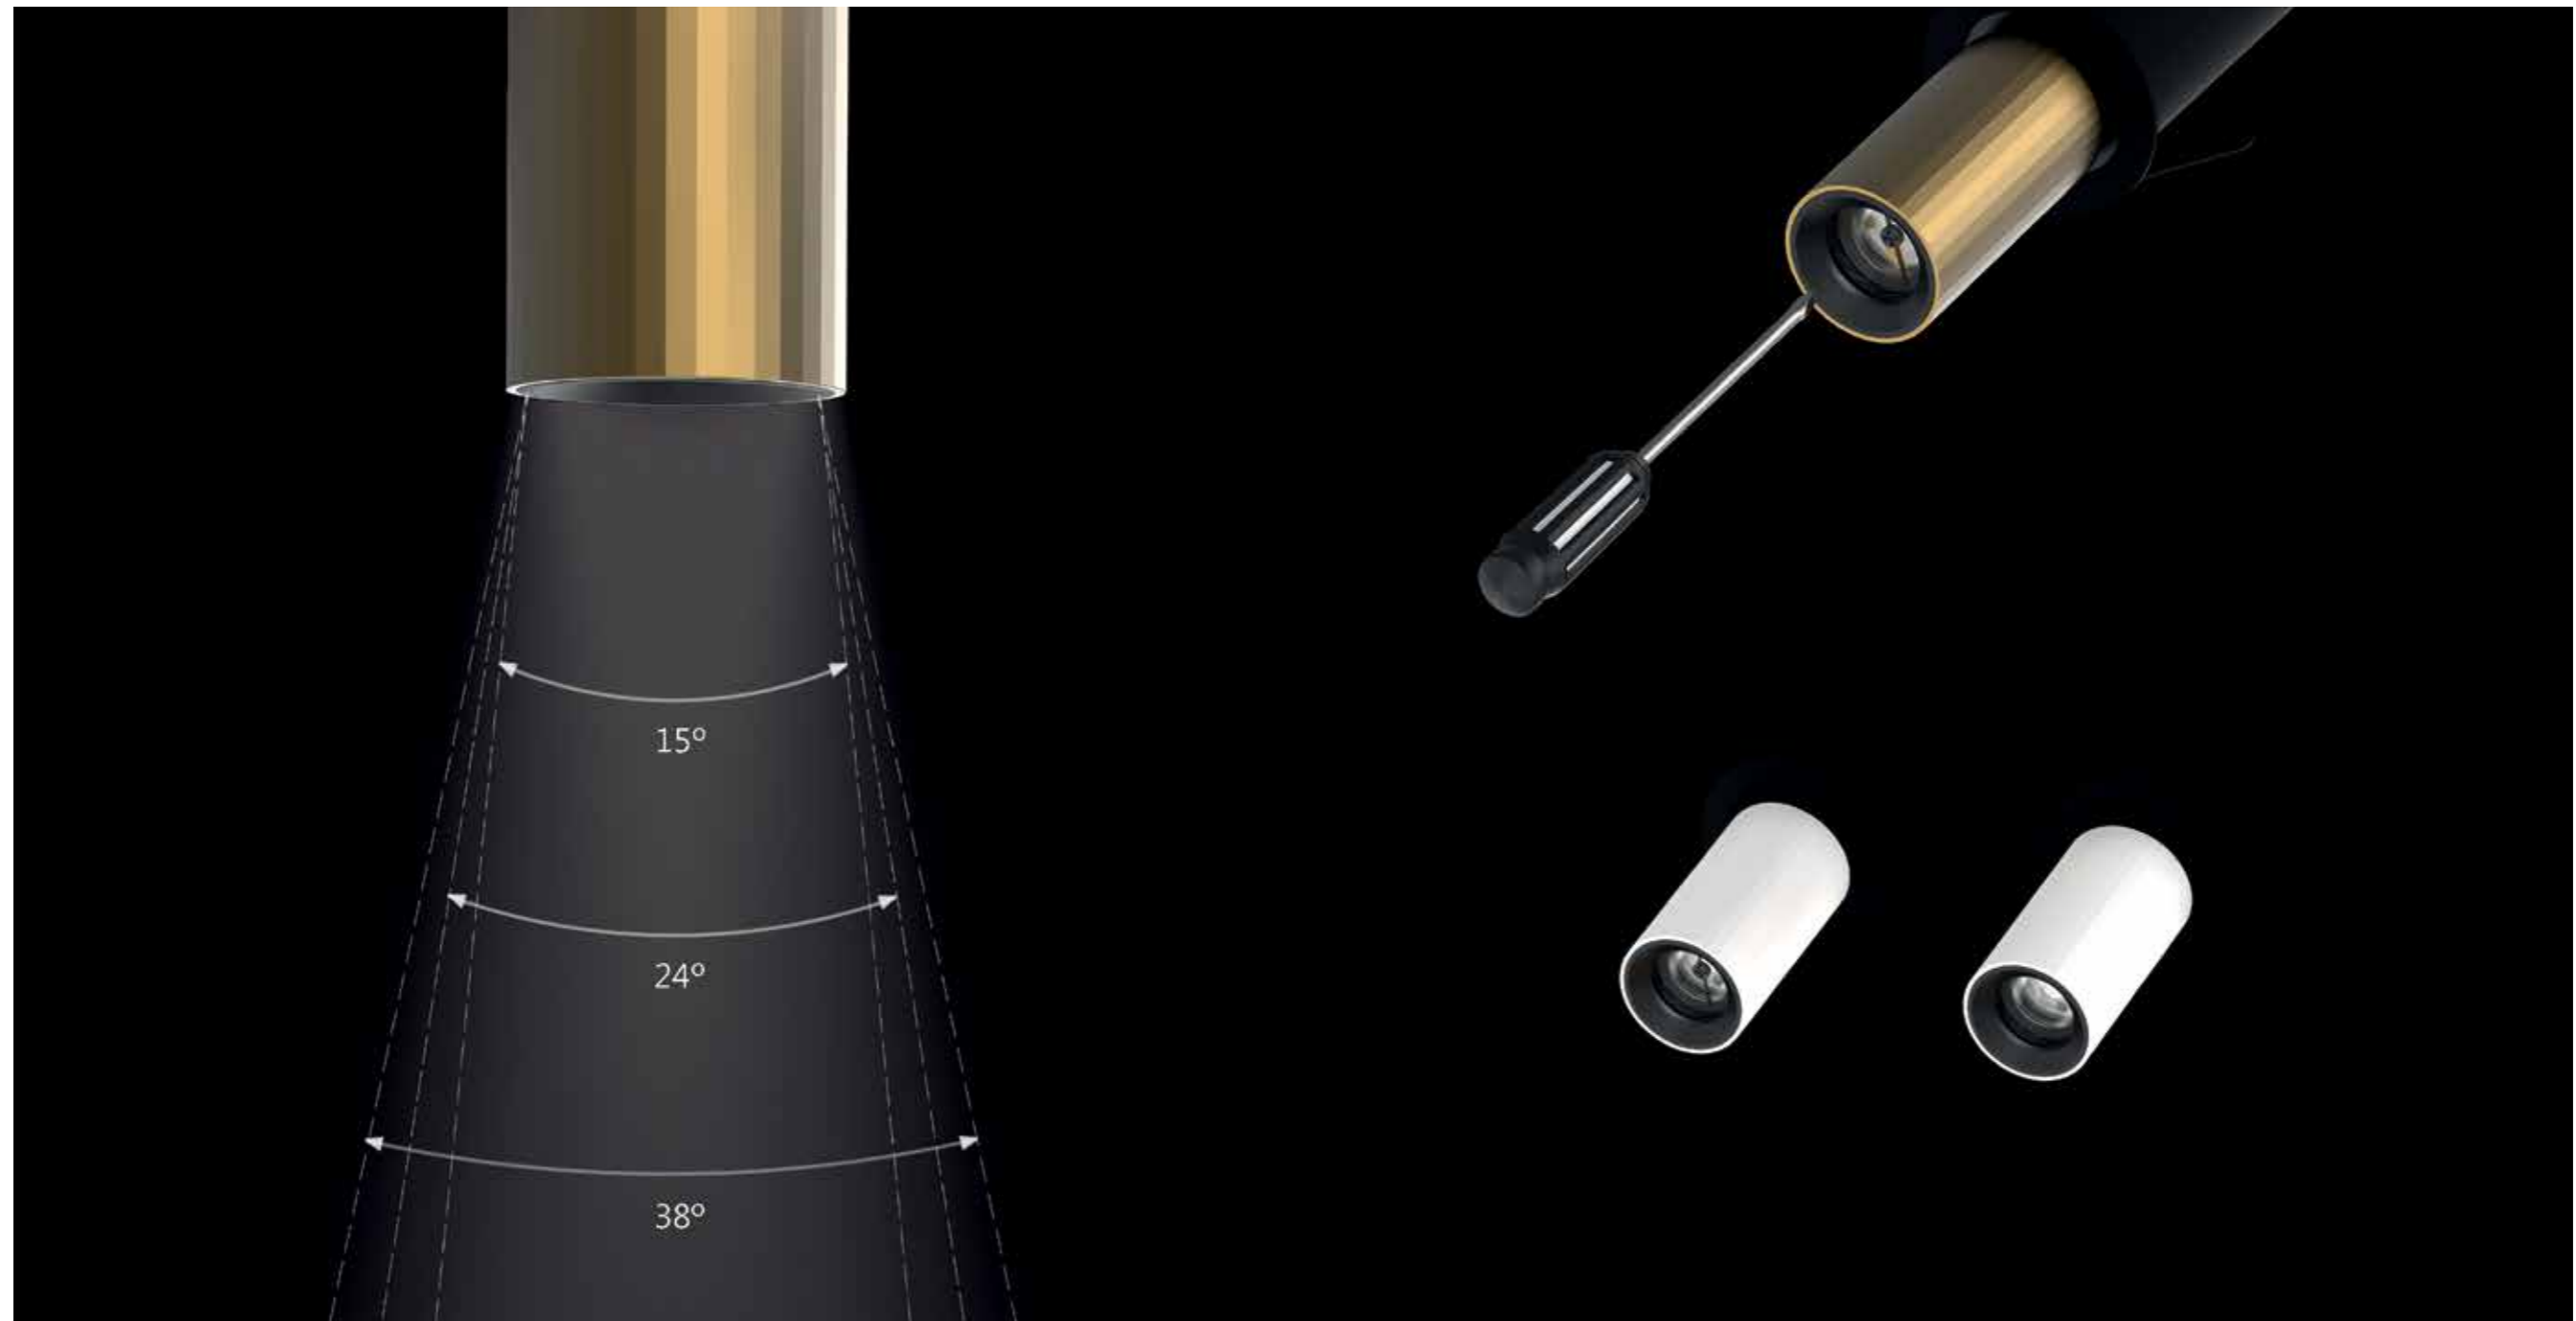

Optional colors for housing using TIR lens to avoid stray light