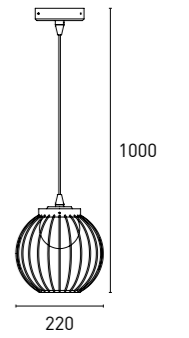

ORION H

70H402 07 - 2 2 X 3 - TB
1 2 3 4 5 6 7

1 - Model	2 - Power	3 - Power Supply	4 - Warranty	5 - Degree	6 - K	7 - Color
70H402	7W	2- ON/OFF 220-240V PF>0,5	2- 5 Years Warranty Other driver Incl.	X- 180°	3- 3000K 515 lm system 756 lm source 4- 4000K 542 lm system 756 lm source	TB- Black