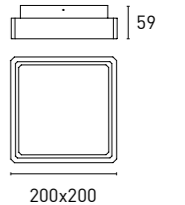

70C202 18 - 2 2 V 3 - TB
1 2 3 4 5 6 7

1 - Model	2 - Power	3 - Power Supply	4 - Warranty	5 - Degree	6 - K	7 - Color
70C202	18W	2- ON/OFF 220-240V PF>0,9	2- 5 Years Warranty Other driver Incl.	V - 120°	3- 3000K 1069 lm system 2106 lm source 4- 4000K 1123 lm system 2106 lm source	TB- Black DG- Dark Grey