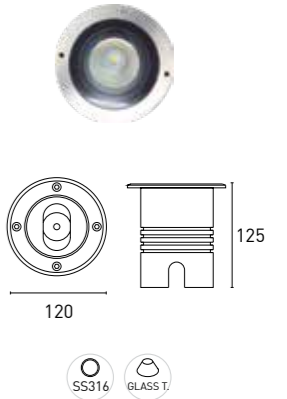

UPREGU 06

70U501 06 - 2 2 B 3 - SS
1 2 3 4 5 6 7

1 - Model	2 - Power	3 - Power Supply	4 - Warranty	5 - Degree	6 - K	7 - Color
70U501	6W	2- ON/OFF 220-240V PF>0,9	2- 5 Years Warranty Other driver Incl.	A- 15° B- 25°	3- 3000K 229 lm system 427 lm source 4- 4000K 240 lm system 447 lm source	SS- Stainless Steel